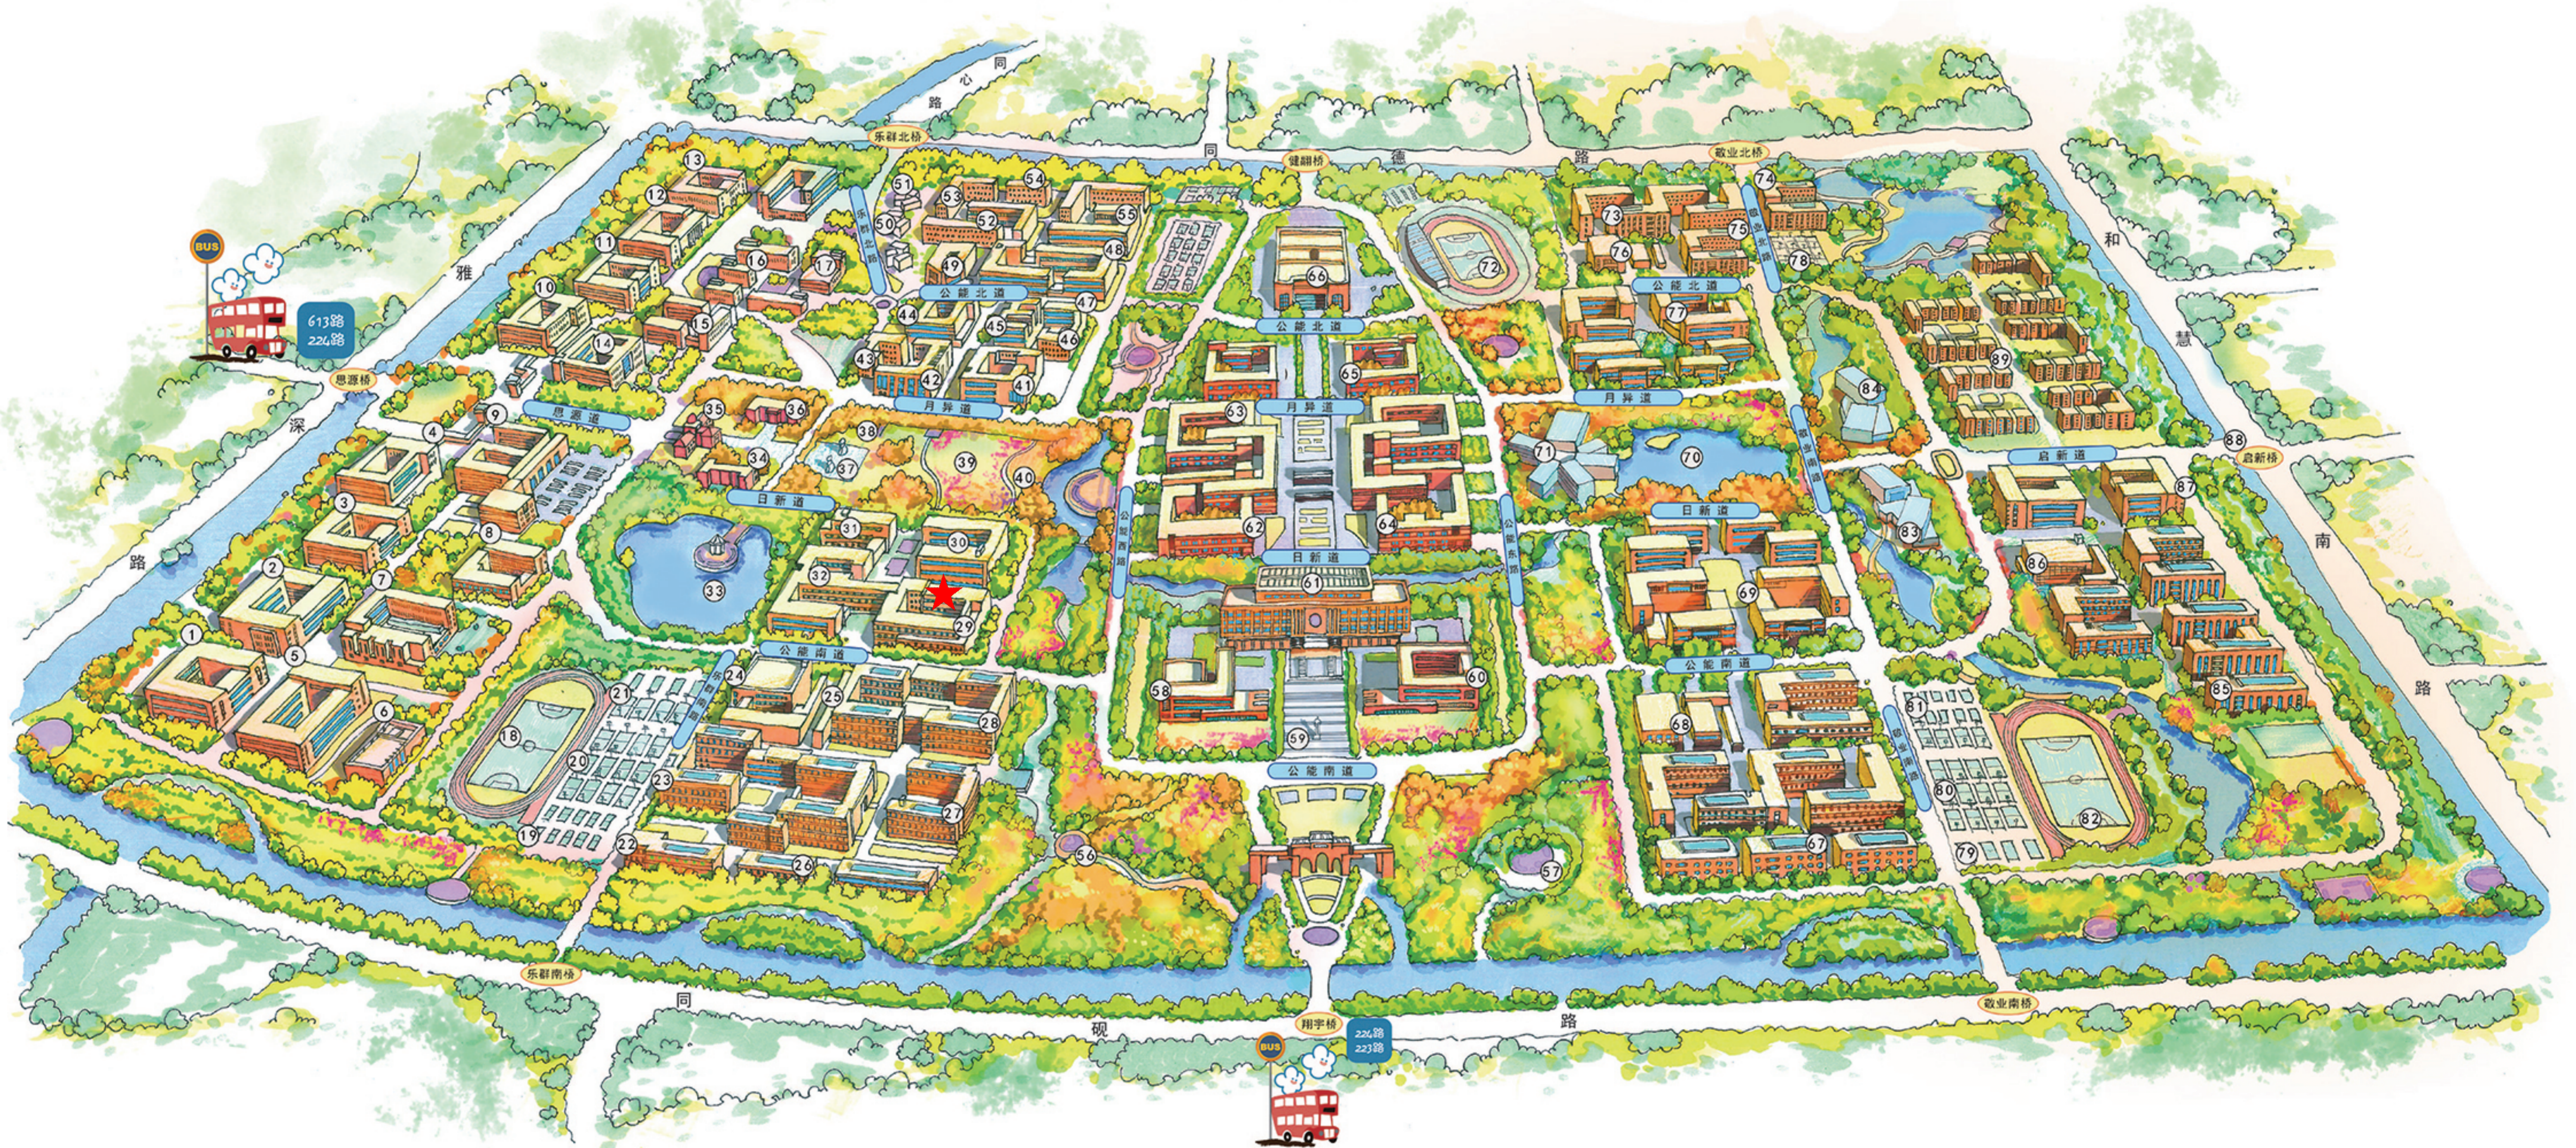

幸会新南开

与你相识是一件很有缘分的事。我们珍惜这份缘分。

★ 现代光学研究所

- | | | | | | |
|----------------|-----------------------|-----------------|-----------------|------------|-----------|
| 1-5 学院楼 | 21 排球场 | 36 思源堂 (博物馆) | 50 商业街 | 65 基础实验楼 | 81 排球场 |
| 6 动物中心 | 22-23 理科学学生宿舍 (本科) | 37 严范孙雕像 | 51 医务站 | 66 体育馆 | 82 练习场 |
| 7 医学院 | 24 学生二食堂 | 38 张伯苓雕像 | 52 文科学生宿舍 (博士生) | 67 学生宿舍 | 83 科技馆 |
| 8 药学院 | 25 商业街 | 39 西园 | 53 后勤员工一宿舍 | 68 学生四食堂 | 84 教师活动中心 |
| 9 环境科学与工程学院 | 26 后勤员工二宿舍 | 40 西南联大纪念园 | 54 青年教师公寓 | 69 学院组团 | 85 宿舍楼 |
| 10 国际交流中心 | 27 理科学学生宿舍 (博士) | 41 金融学院 | 55 文科学生宿舍 (研究生) | 70 东园 | 86 学生五食堂 |
| 11-13 天南合作办学组团 | 28 理科学学生宿舍 (研究生) | 42 法学院 | 56 铸园 | 71 学生活动中心 | 87 学院楼 |
| 14 旅游与服务学院 | 29 计算机与控制工程学院 (信息东楼) | 43 汉语言文学学院 | 57 陶园 | 72 主体育场 | 88 东校门 |
| 15 专家公寓 | 30 材料科学与工程学院 | 44 周恩来政府管理学院 | 58 综合业务楼 (西楼) | 73-75 学生宿舍 | 89 生活组团 |
| 16 留学生公寓 | 31 软件学院 | 45 历史学院 | 59 周恩来总理像 | 76 学生三食堂 | |
| 17 留学生公寓 | 32 电子信息与光学工程学院 (信息西楼) | 46 哲学院 | 60 综合业务楼 (东楼) | 77 学院组团 | |
| 18 练习场 | 33 马蹄湖 | 47 马克思主义教育学院 | 61 图书馆 | 78 篮球场 | |
| 19 网球场 | 34 秀山堂 (校史馆) | 48 文科学生宿舍 (本科生) | 62-63 公共教学楼 | 79 网球场 | |
| 20 篮球场 | 35 木斋馆 | 49 学生一食堂 | 64 综合实验楼 | 80 篮球场 | |